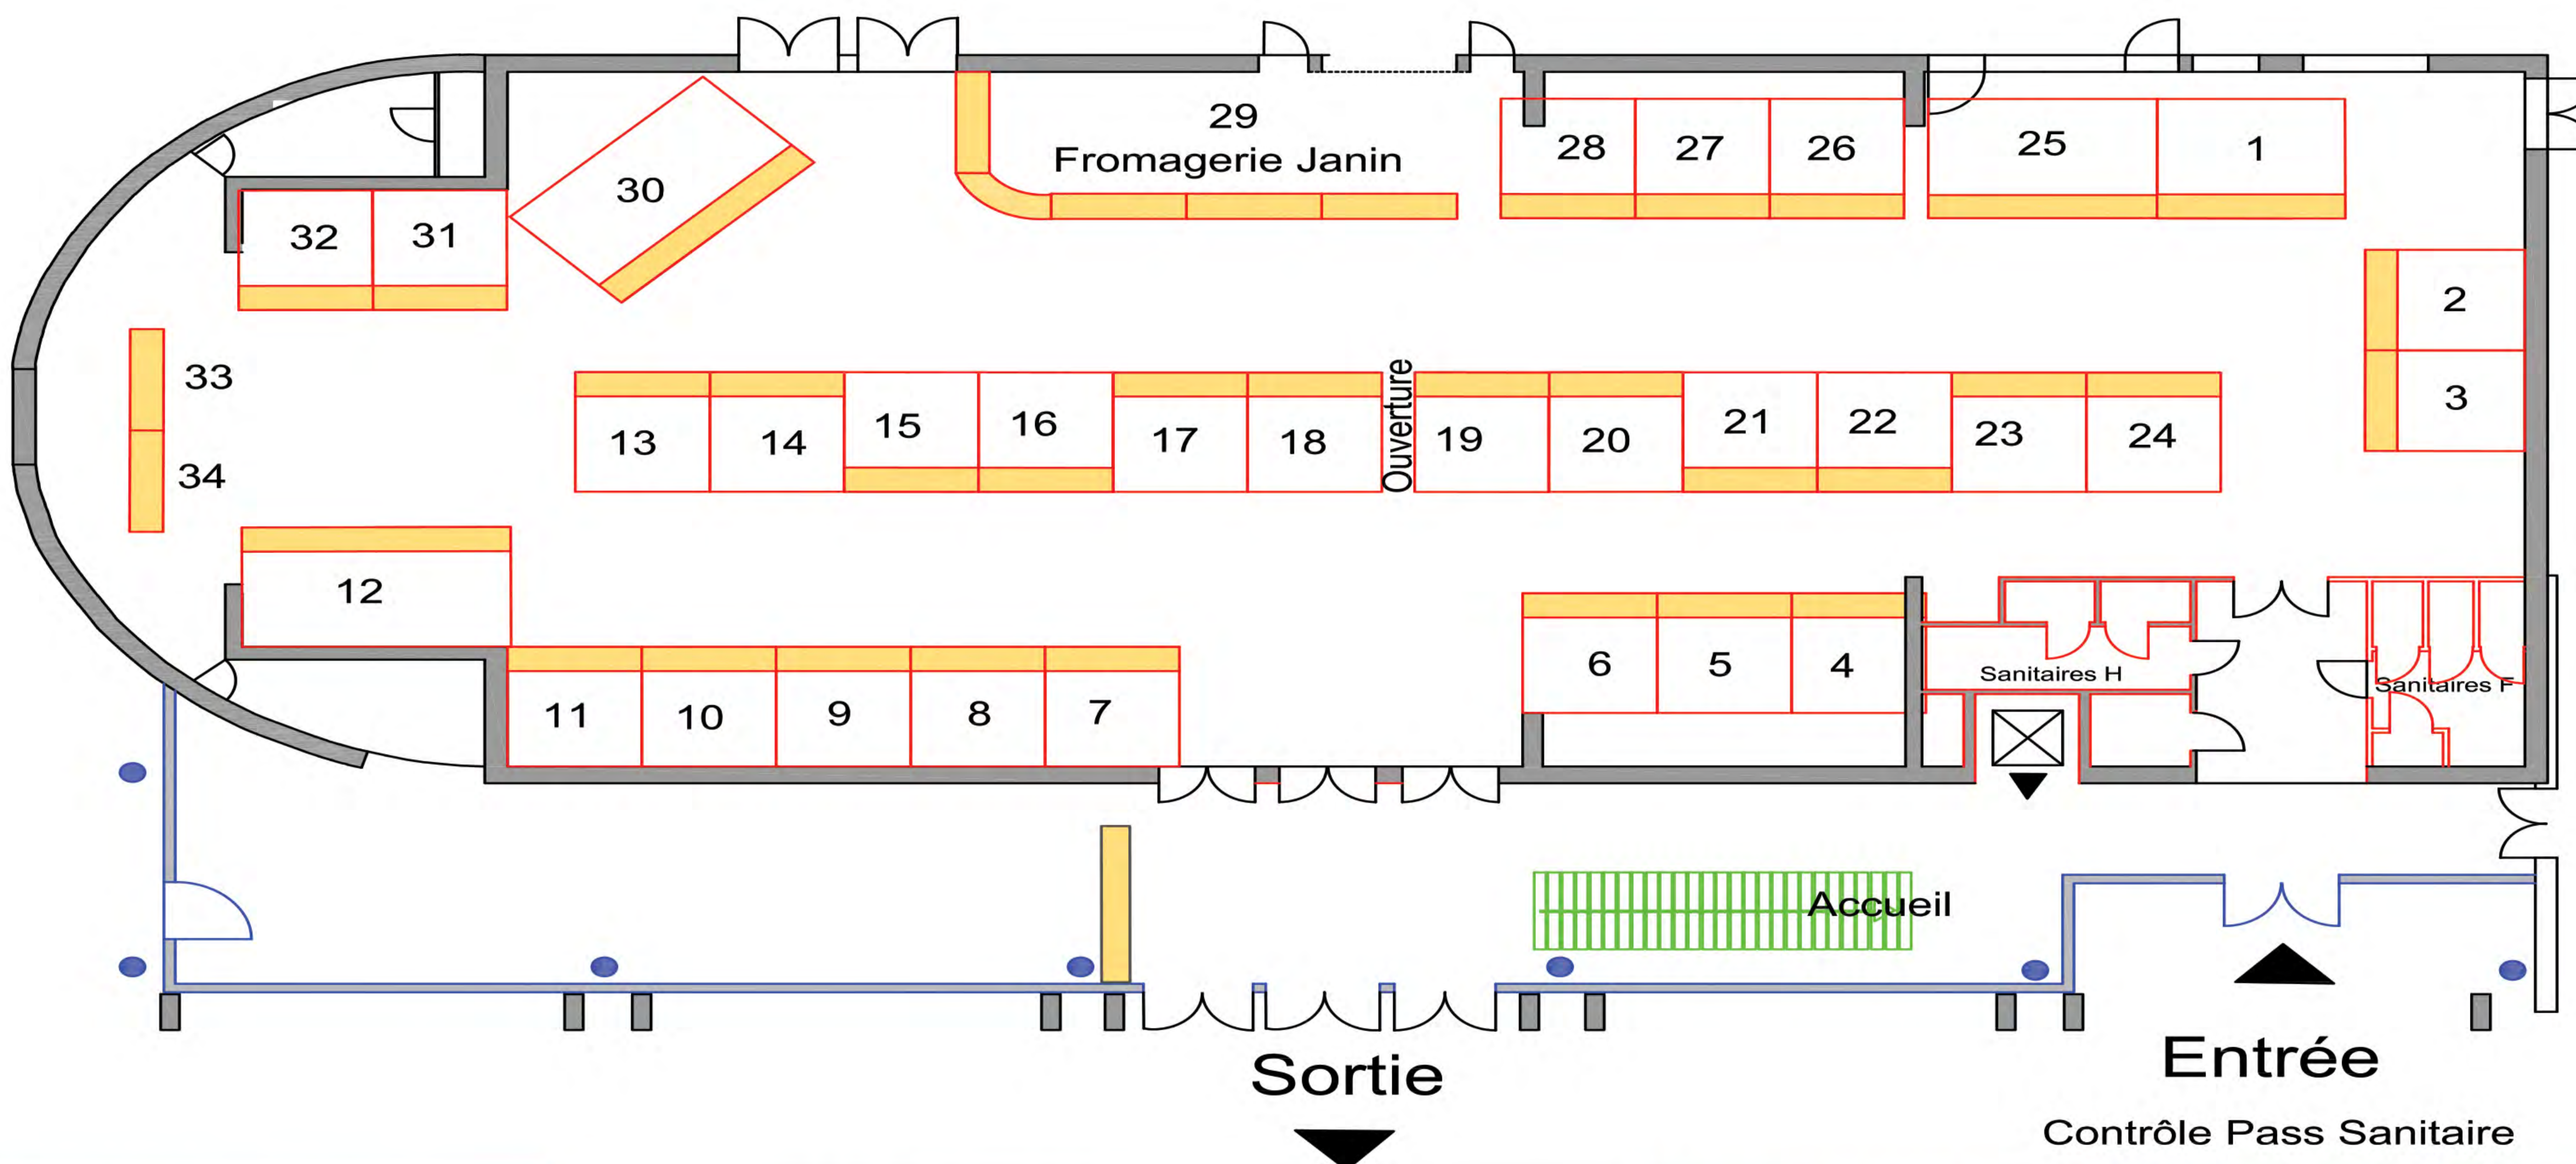

MEZ ZINGUERIE
PLOMBERIE – CHAUFFAGE
3 CHEMIN MONCEAU - 39300 CIZE
Tél : 03 84 73 25 02 – Port. : 06 88 17 05 00

CHAMPAGNOLE
LONS-LE-SAUNIER
DOLE

EUROMASTER
Pneus et Entretien Véhicules

SALONS/SÉJOURS LITERIE
CHAMBRES CUISINE
ELECTROMÉNAGER DÉCORATION

CHAMPAGNOLE

320 rue Cassin - ZAC Mont Rivel - Tél : 03 84 52 48 29
Horaires d'ouverture : le lundi de 14h à 19h - du mardi au samedi de 10h à 12h et 14h à 19h

Ys Yannick SALVI
Contrôle Technique Automobile

Champagnole 03 84 37 08 22
110, rue Jean et Jean-Claude Ponsar En face Station Super U et Pôle Emploi
e-mail : ctsalvi39300@gmail.com

PERNOT - SET

Granulats Béton et Routiers
39300 CROTENAY
03 84 51 20 64

39500 CHAMPDIVERS
03 84 70 11 34

Le bois, c'est ici

JURAWOOD
bois bruts et transformés

La vie, avec passion

SAS TREFFOT
Agent Renault - Dacia

Mécanique - Carrosserie
Vente de véhicules neufs et occasions
Location de véhicules

34 Ave Jean Jaurès - Champagnole
Tél. 03 84 53 08 08

GARAGE MAX VERGOBY & FILS
39300 LE PASQUIER
TEL. 03 84 51 78 44 - TEL. 06 73 55 40 82
DÉPANNAGE 7/7 24/24 : 06 84 09 08 50